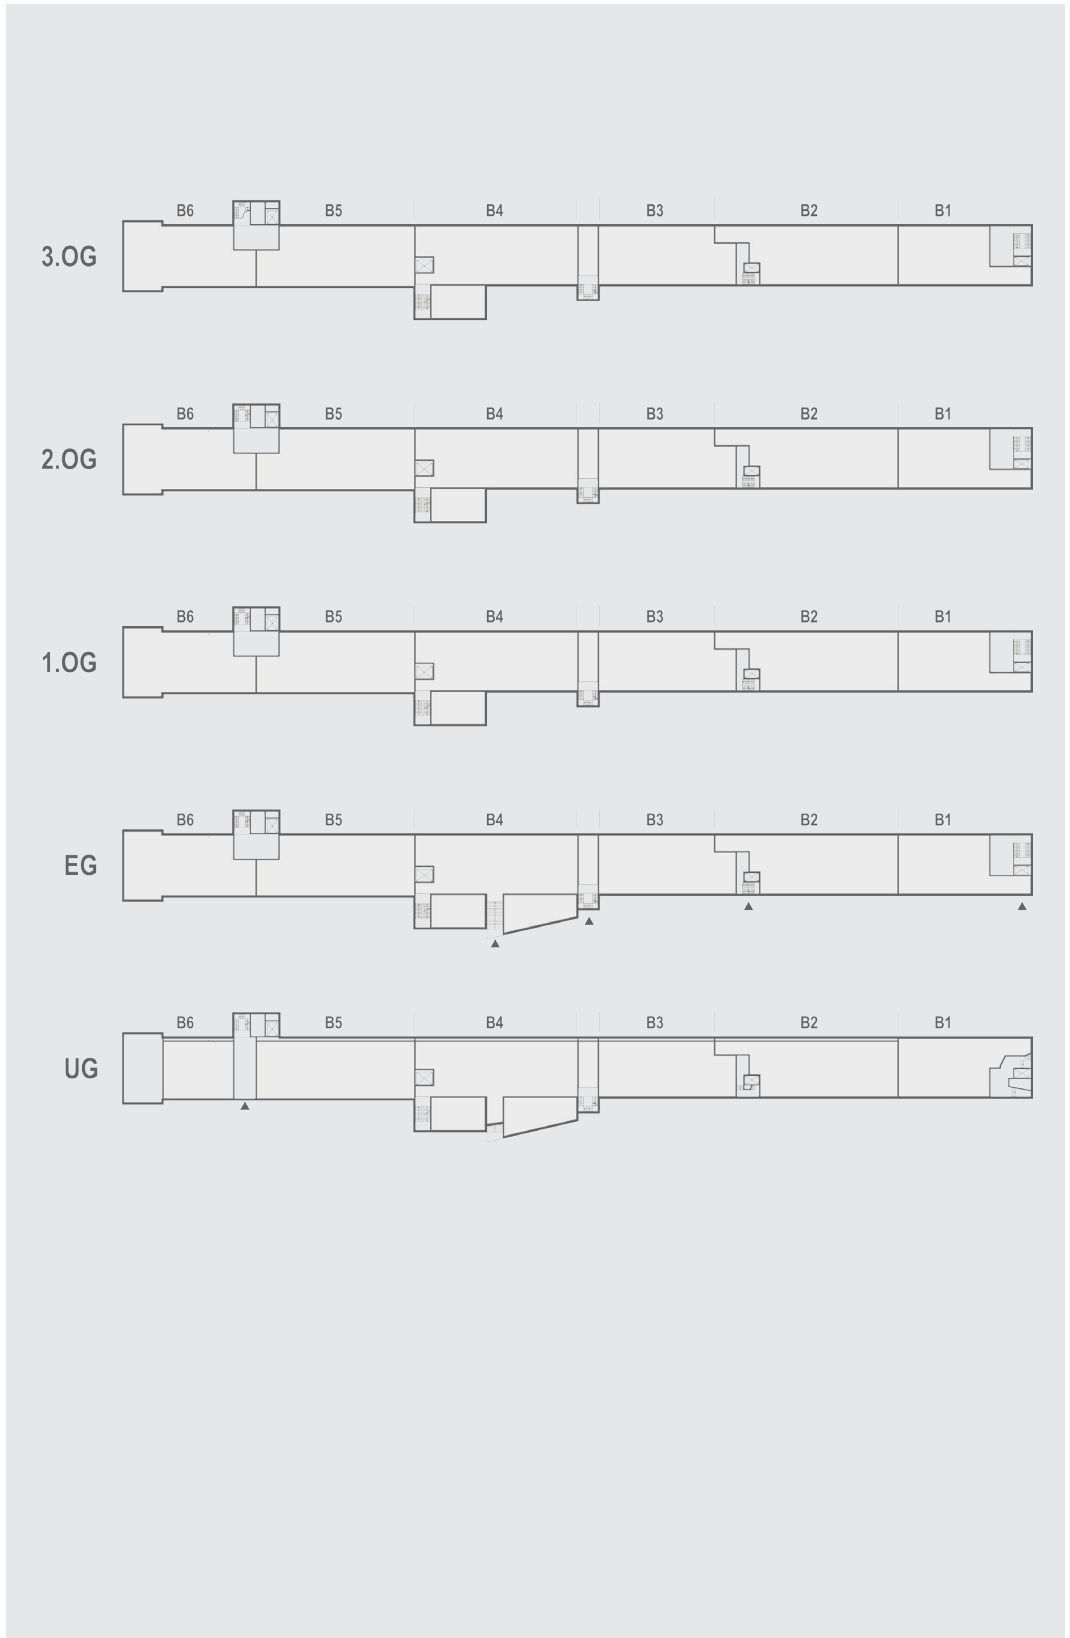

## Übersicht der Grundrisstypen

Grundrisstyp  
B1 = 340 qm

**B1 = 340 qm**

Grundrisstyp  
B2 = 500 qm

**B2 = 500 qm**

Grundrisstyp  
B3 + B4 = 1.040 qm

**B3+B4 = 1.040 qm**

Grundrisstyp  
B5 = 520 qm

**B5 = 520 qm**

Grundrisstyp  
B6 = 440 qm

**B6 = 440 qm**